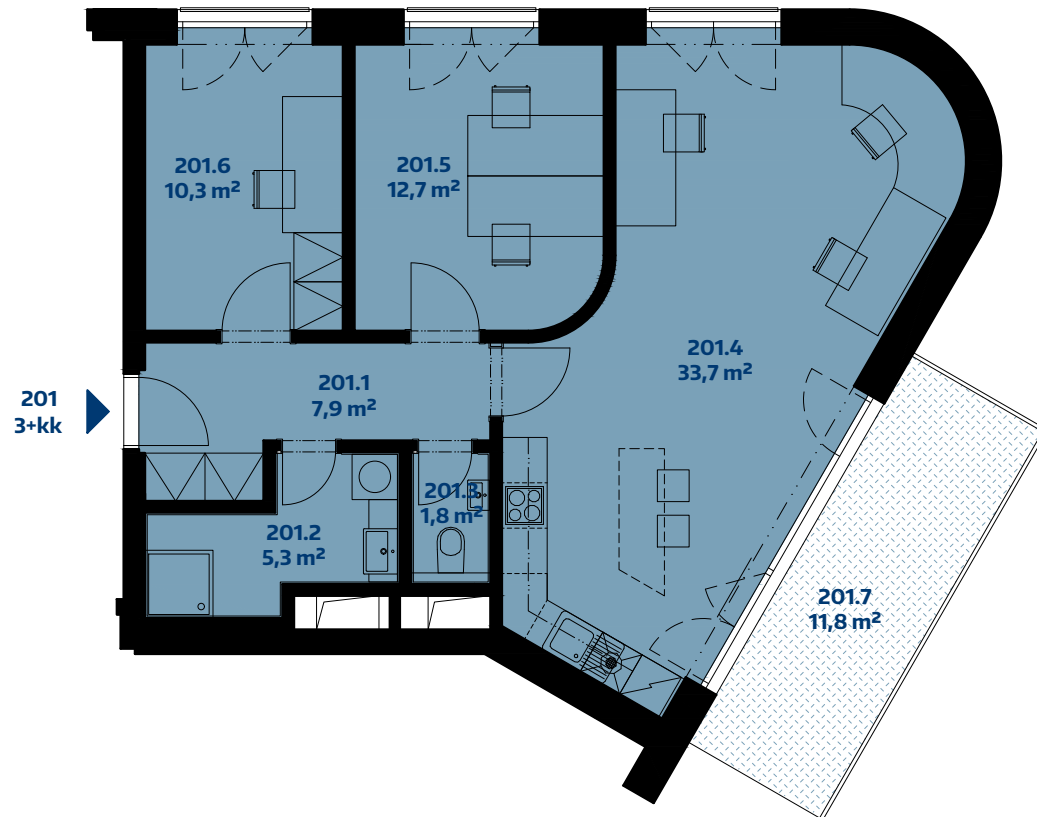

Jednotka 201

2.NP/ 71,7 m²

Jednotka - 3 místnosti + zázemí

201.1	Chodba	7,9 m ²
201.2	Sociální zázemí	5,3 m ²
201.3	WC	1,8 m ²
201.4	Místnost 1	33,7 m ²
201.5	Místnost 2	12,7 m ²
201.6	Místnost 3	10,3 m ²
201.7	Balkon	11,8 m ²

Plocha celkem 71,7 m² + 11,8 m²

vypracoval atelier KUBE, s.r.o.

IMPERA sprint, otevřený podílový fond, a.s. www.imperastyl.cz